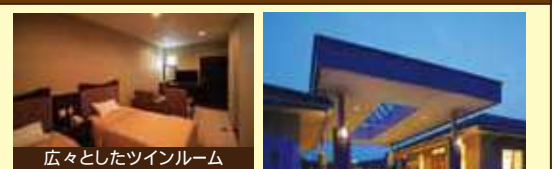

1泊3食付1Rゴルフプラン!!

●1R兼用カートセルフプレー宿泊代(朝食・昼食・夕食)
 平日
 <7/1~7/31> **15,000円~15,500円**
 <8/1~8/30> **15,000円~15,300円**
 <9/2~9/30> **15,300円~15,500円**

お盆期間
 <8/13・14> **19,900円** <8/15・16> **18,900円**

土日祝
 <7月・9月> **20,900円~22,900円**
 <8月> **19,900円~20,900円**

●ツインルームのシングルコースは、お一人様上記料金に+2,200円~5,500円となります。
 ●ゴルフ2B割増は+1,100円~3,300円となります。
 ●夕食時間17:00~19:30クローズとなります。●詳しくはコースまでお問合せ下さい。

★夕食コースメニュー★ ※写真はイメージです。

〈和食コース〉 〈和牛コース〉 〈釜飯コース〉
 ●和牛コースは【すき焼き】か【しゃぶしゃぶ】から選べます。
 ●季節等により内容が多少変更となる場合がございます。

お得な平日1泊2ラウンドプラン (1泊4食付)

7/1~7/26 **21,000円**
 9/1~9/30
 7/29~8/30 **20,000円**
 (8/13~16除く)

●ツインルームのシングルコースは、お一人様上記料金に+2,200円となります。
 ●夕食は釜飯コースとなります。●ゴルフ2B割増は1Rにつき+1,100円となります。
 ●予約状況によりお受け出来ない場合がございます。●詳しくはコースまでお問合せ下さい。

平日薄暮プレー 《2B割増~夕夕1》
1Rセルフ(4B) 3,500円
 ●精算は現金のみ。(プレー前精算) ●割増料金(3B:+500円)(2B:+1,000円)
 ●お風呂・ロッカー・貴重品BOXのご利用はできません。
 ●予約状況によりお受け出来ない場合がございます。

土日祝早朝プレー 《日の出~夕夕1》
1Rセルフ 7,900円(食事なし)
 ●精算は現金のみ。●お風呂・ロッカー・貴重品BOXのご利用はできません。
 ●割増料金(2B:+2,200円) ●予約状況によりお受け出来ない場合がございます。